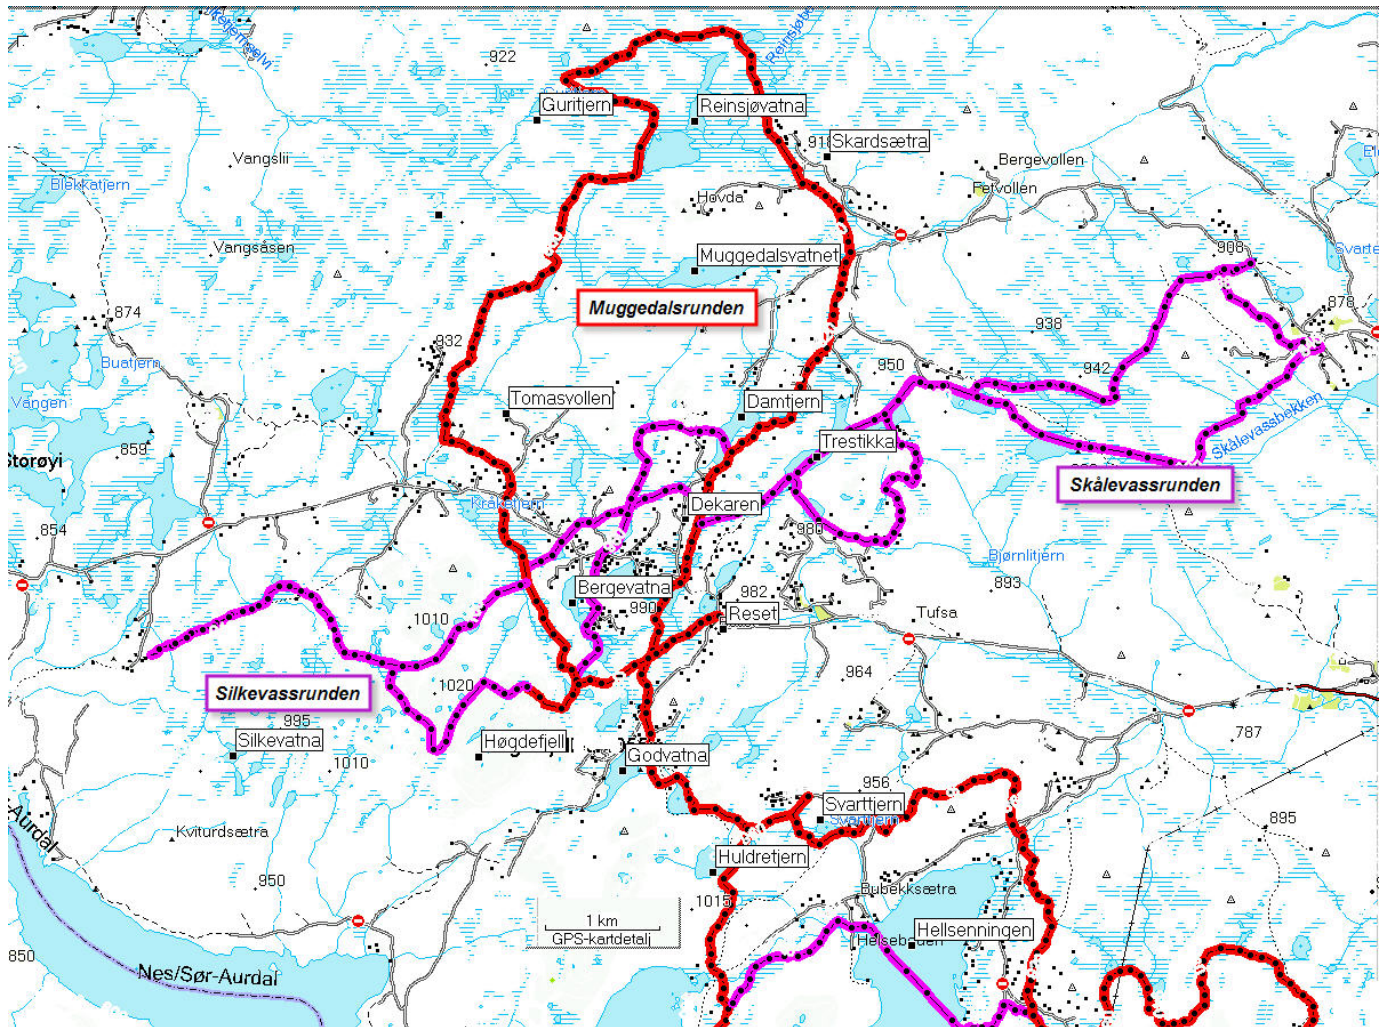

Rød løype kjøres med løypemaskin
Lilla løype kjøres med scooter

Her er du