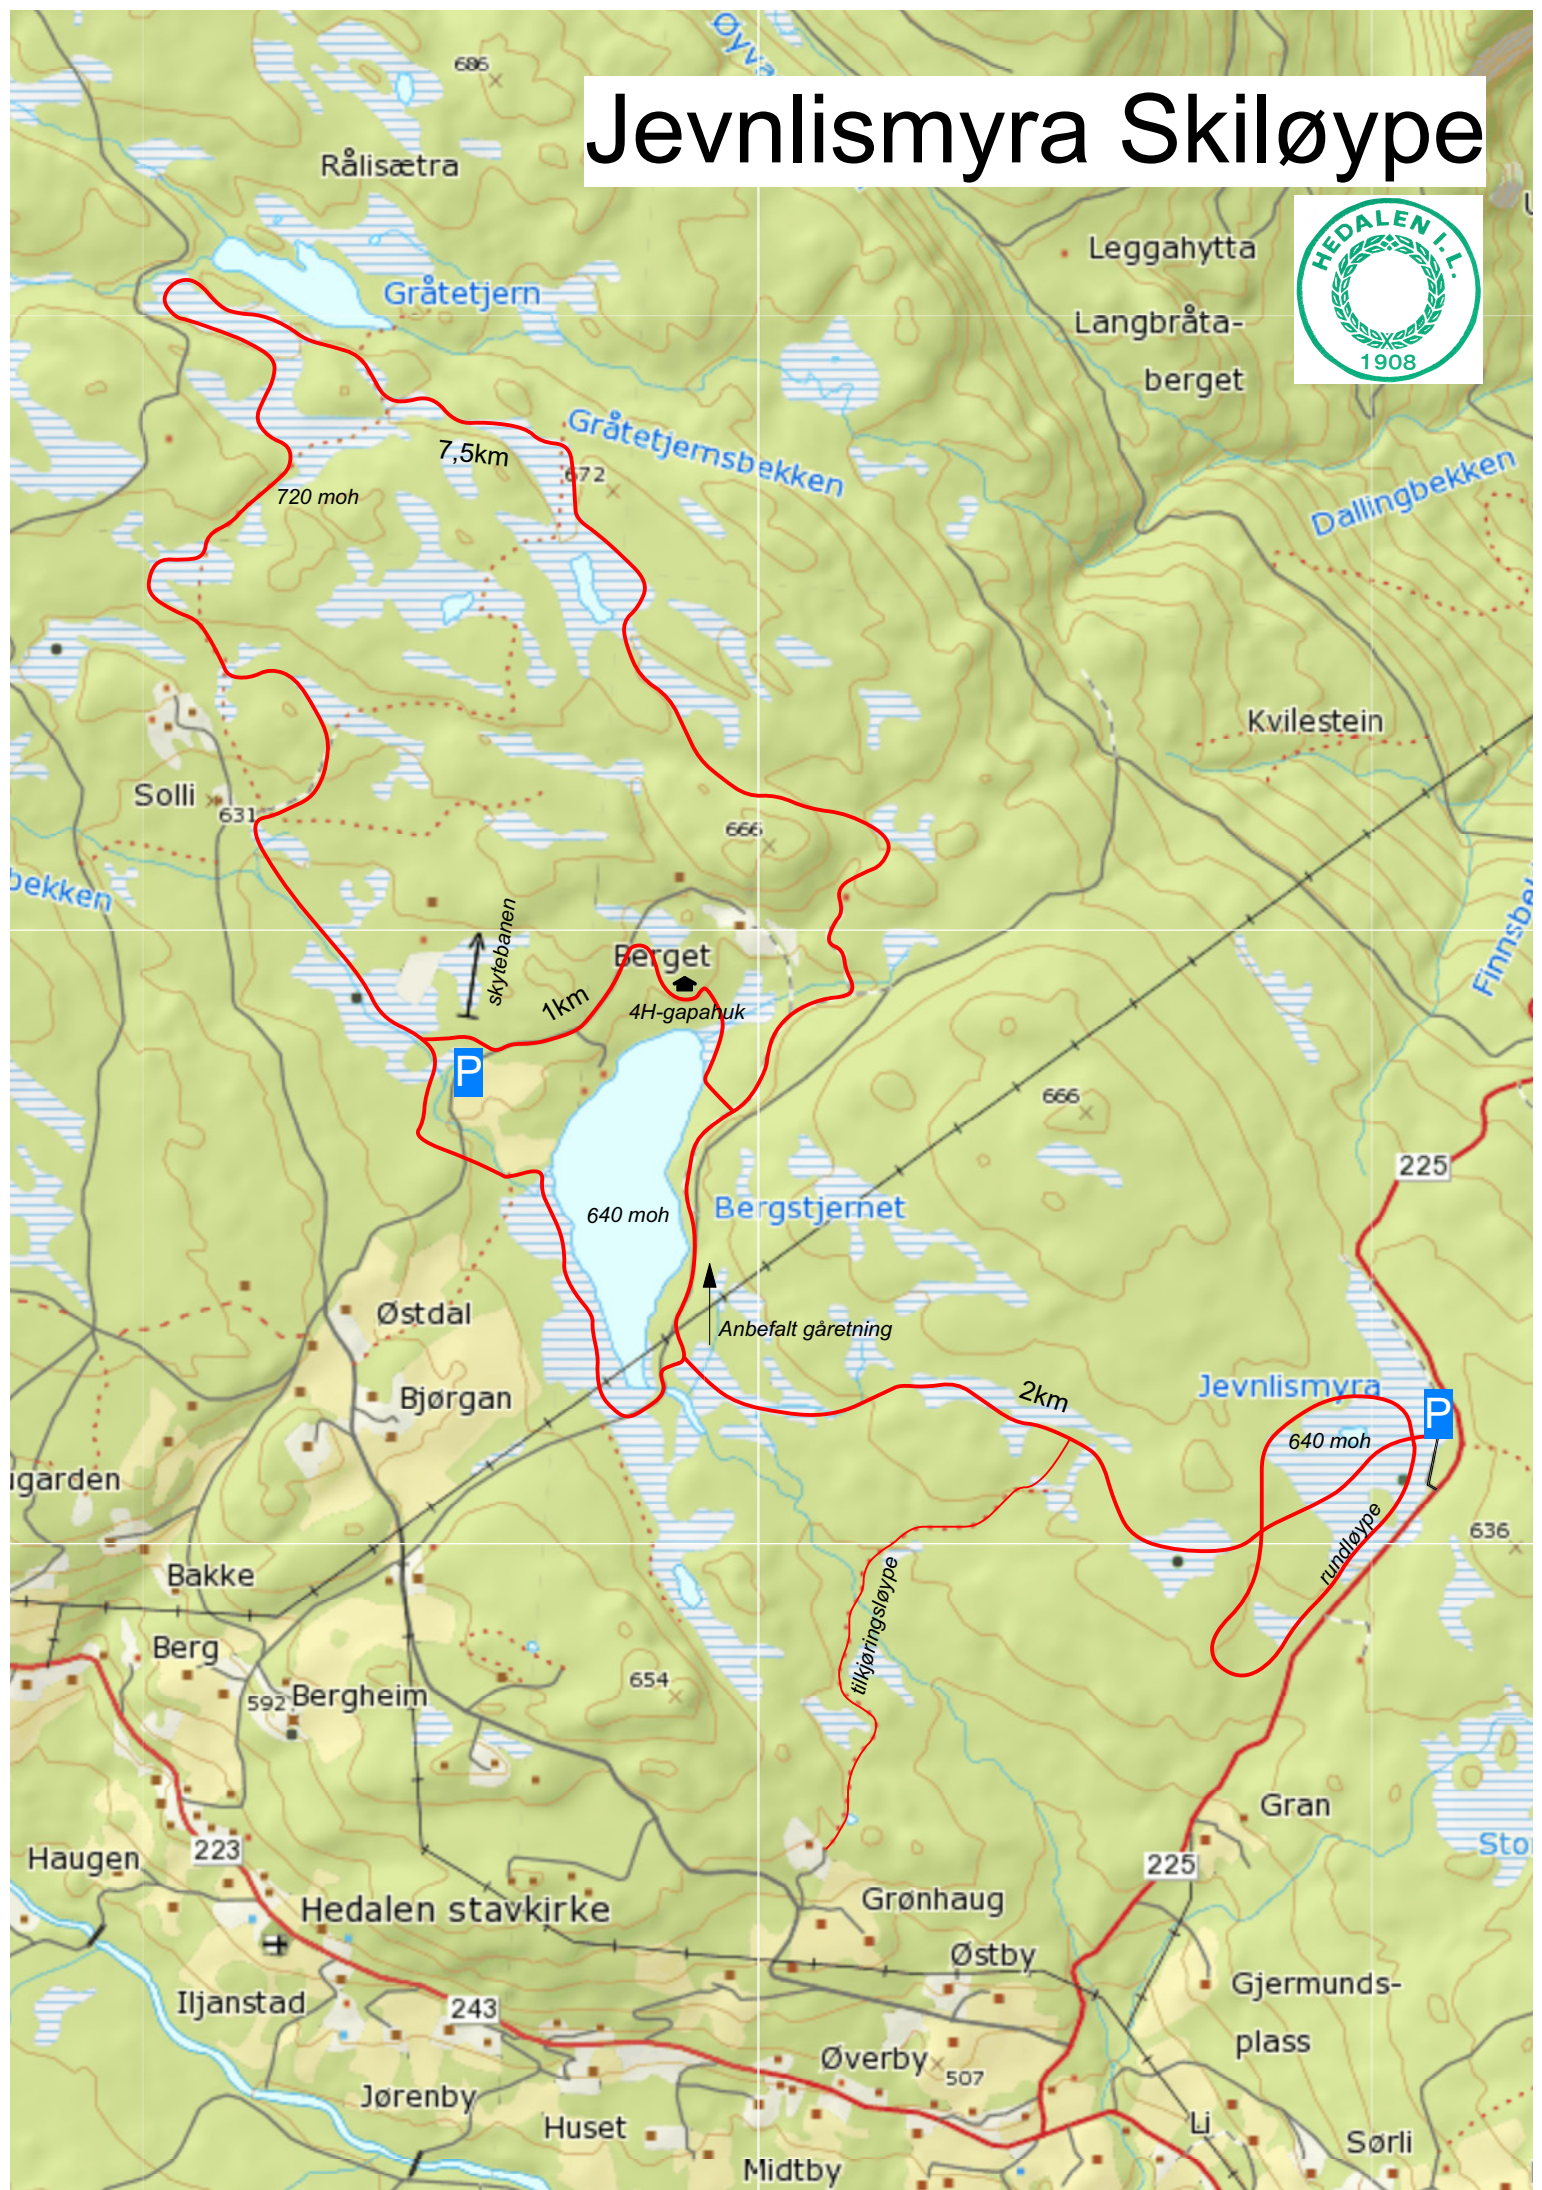

Jevnlismyra Skiløype

Rålisætra

Gråtetjern

Leggahytta

Langbråta-

berget

Gråtetjernsbekken

Dallingbekken

720 moh

7,5km

672

Kvilestein

Solli

631

Berget

4H-gapahuk

1km

skytebanen

P

640 moh

Bergstjernet

Anbefalt gåretning

Østdal

Bjørgan