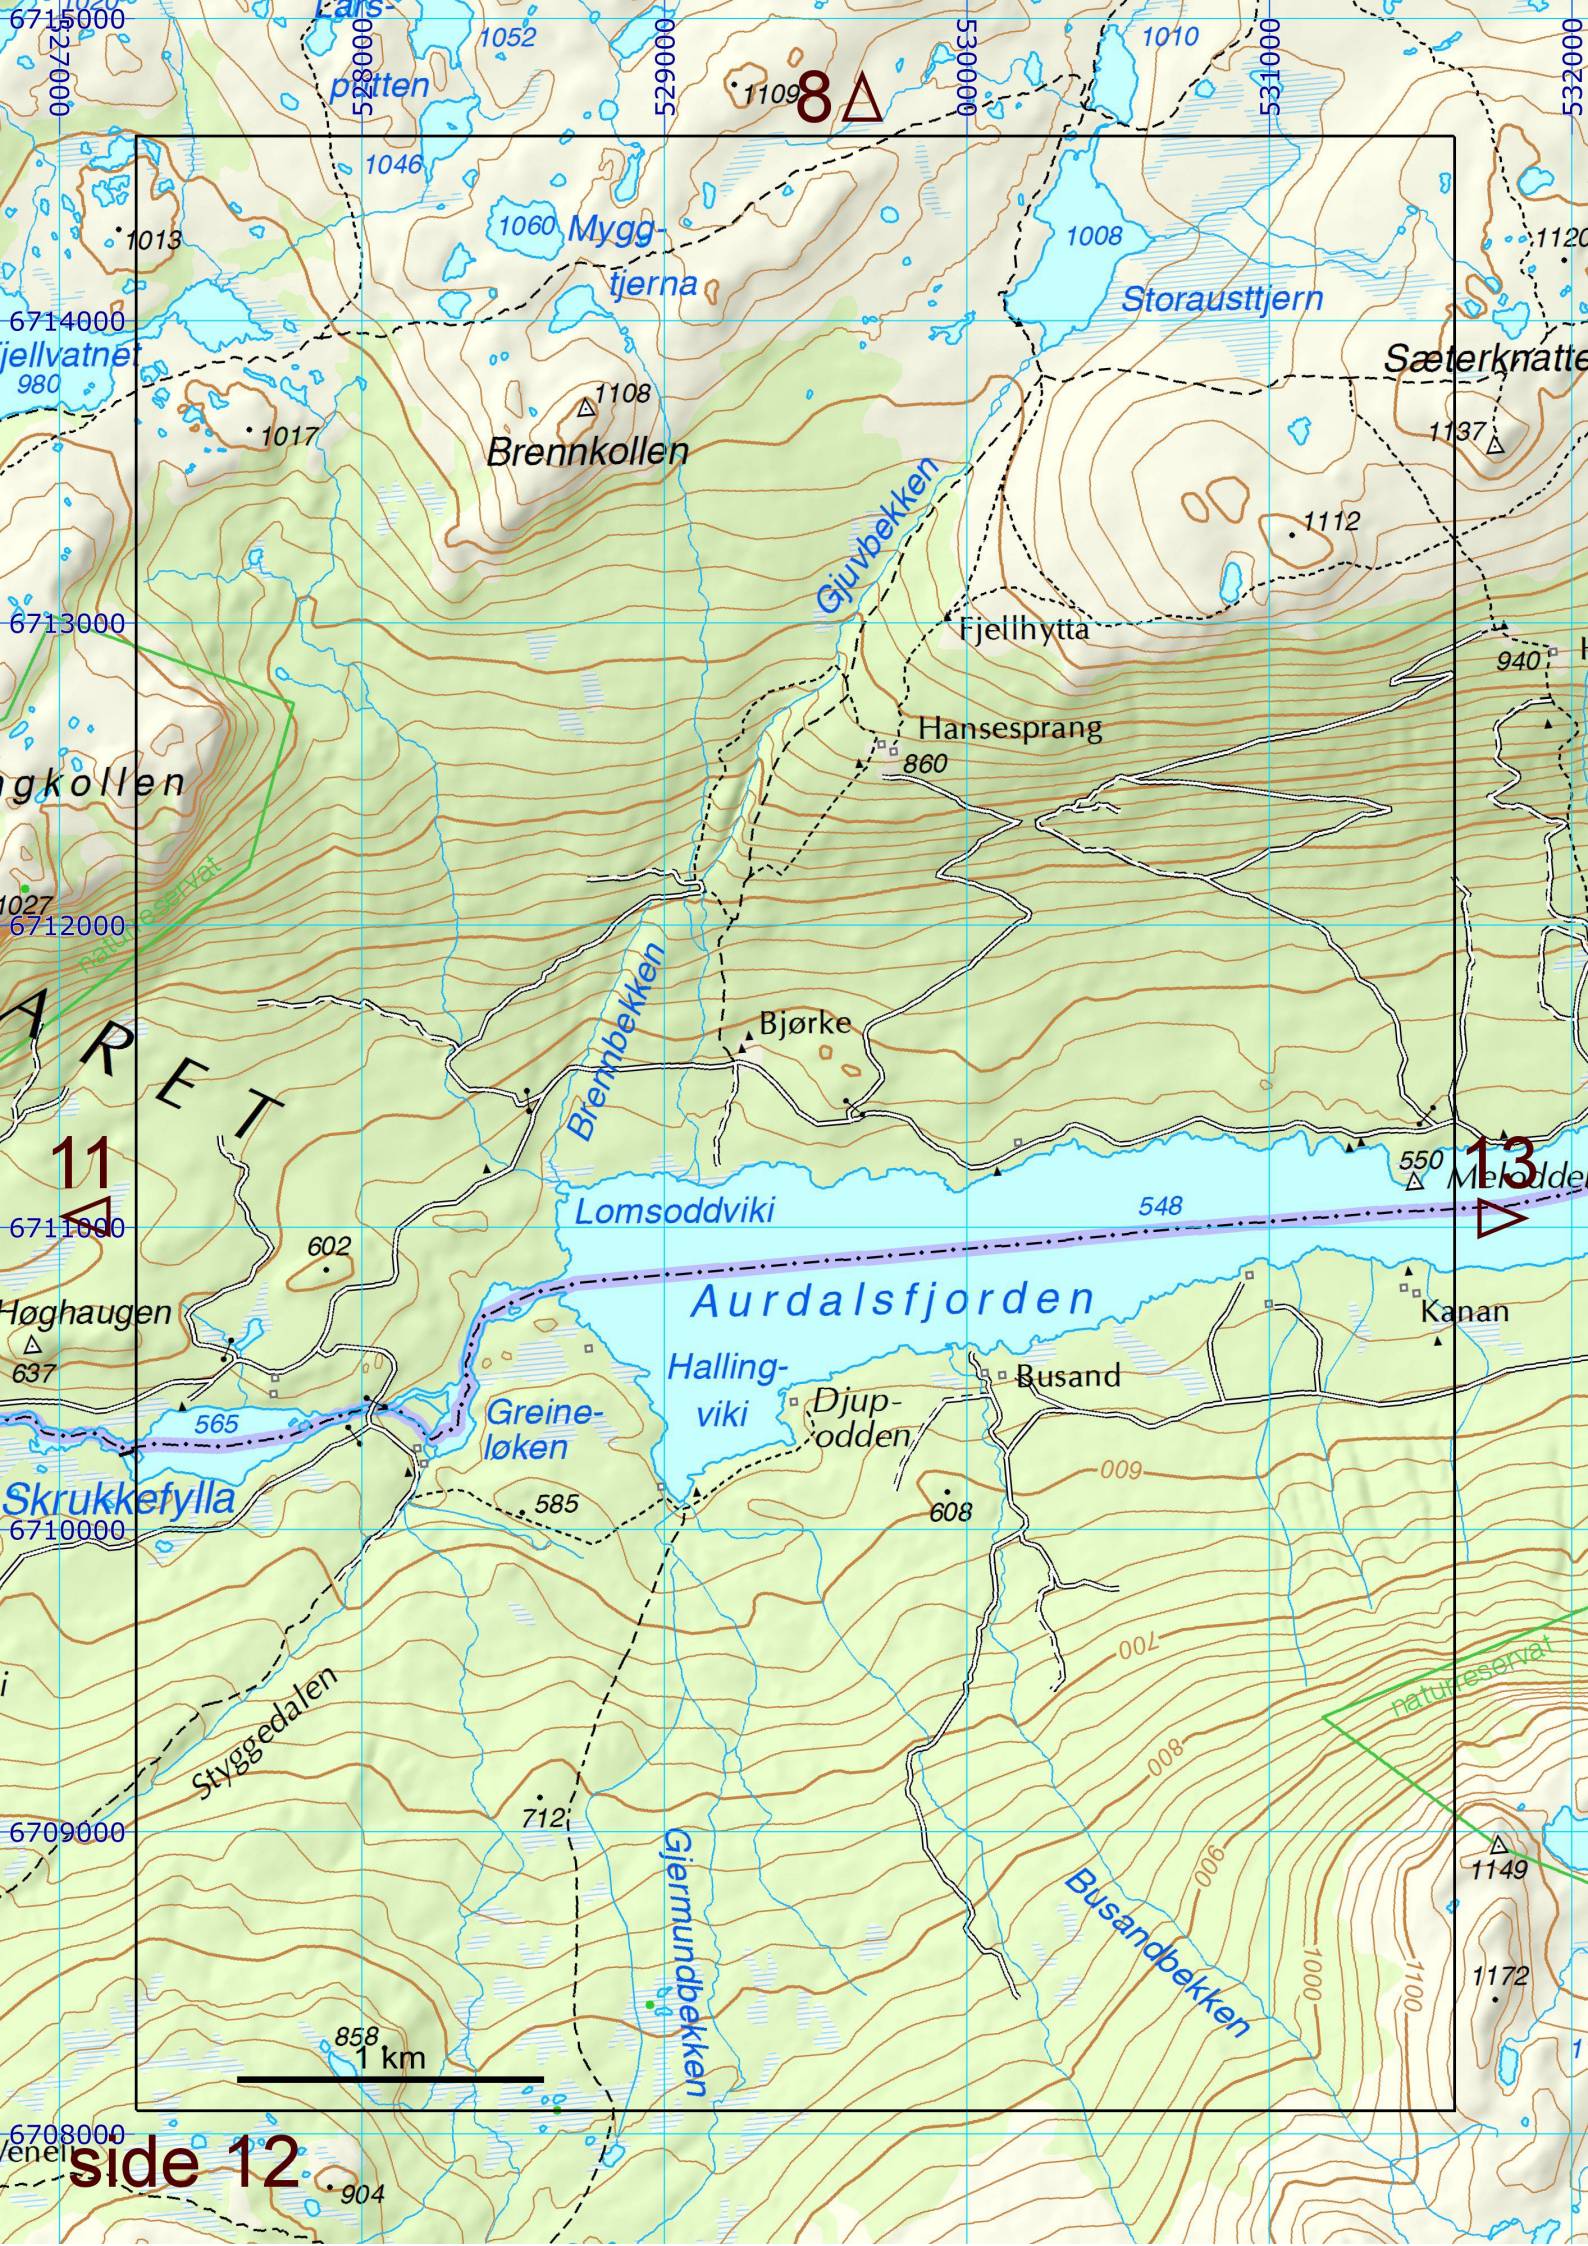

1 km

1107

Manfjellet

137

Vestre Storbekkeputtane

side 9

Storbekkseilen

1120

1137

1090

6A

Benkin

Brenn-
natten

Sauli-
fjellet

Saulivatni

side 10

1 km

8 Δ

13 Δ

side 12

Manfjellet

12

1 km

side 13