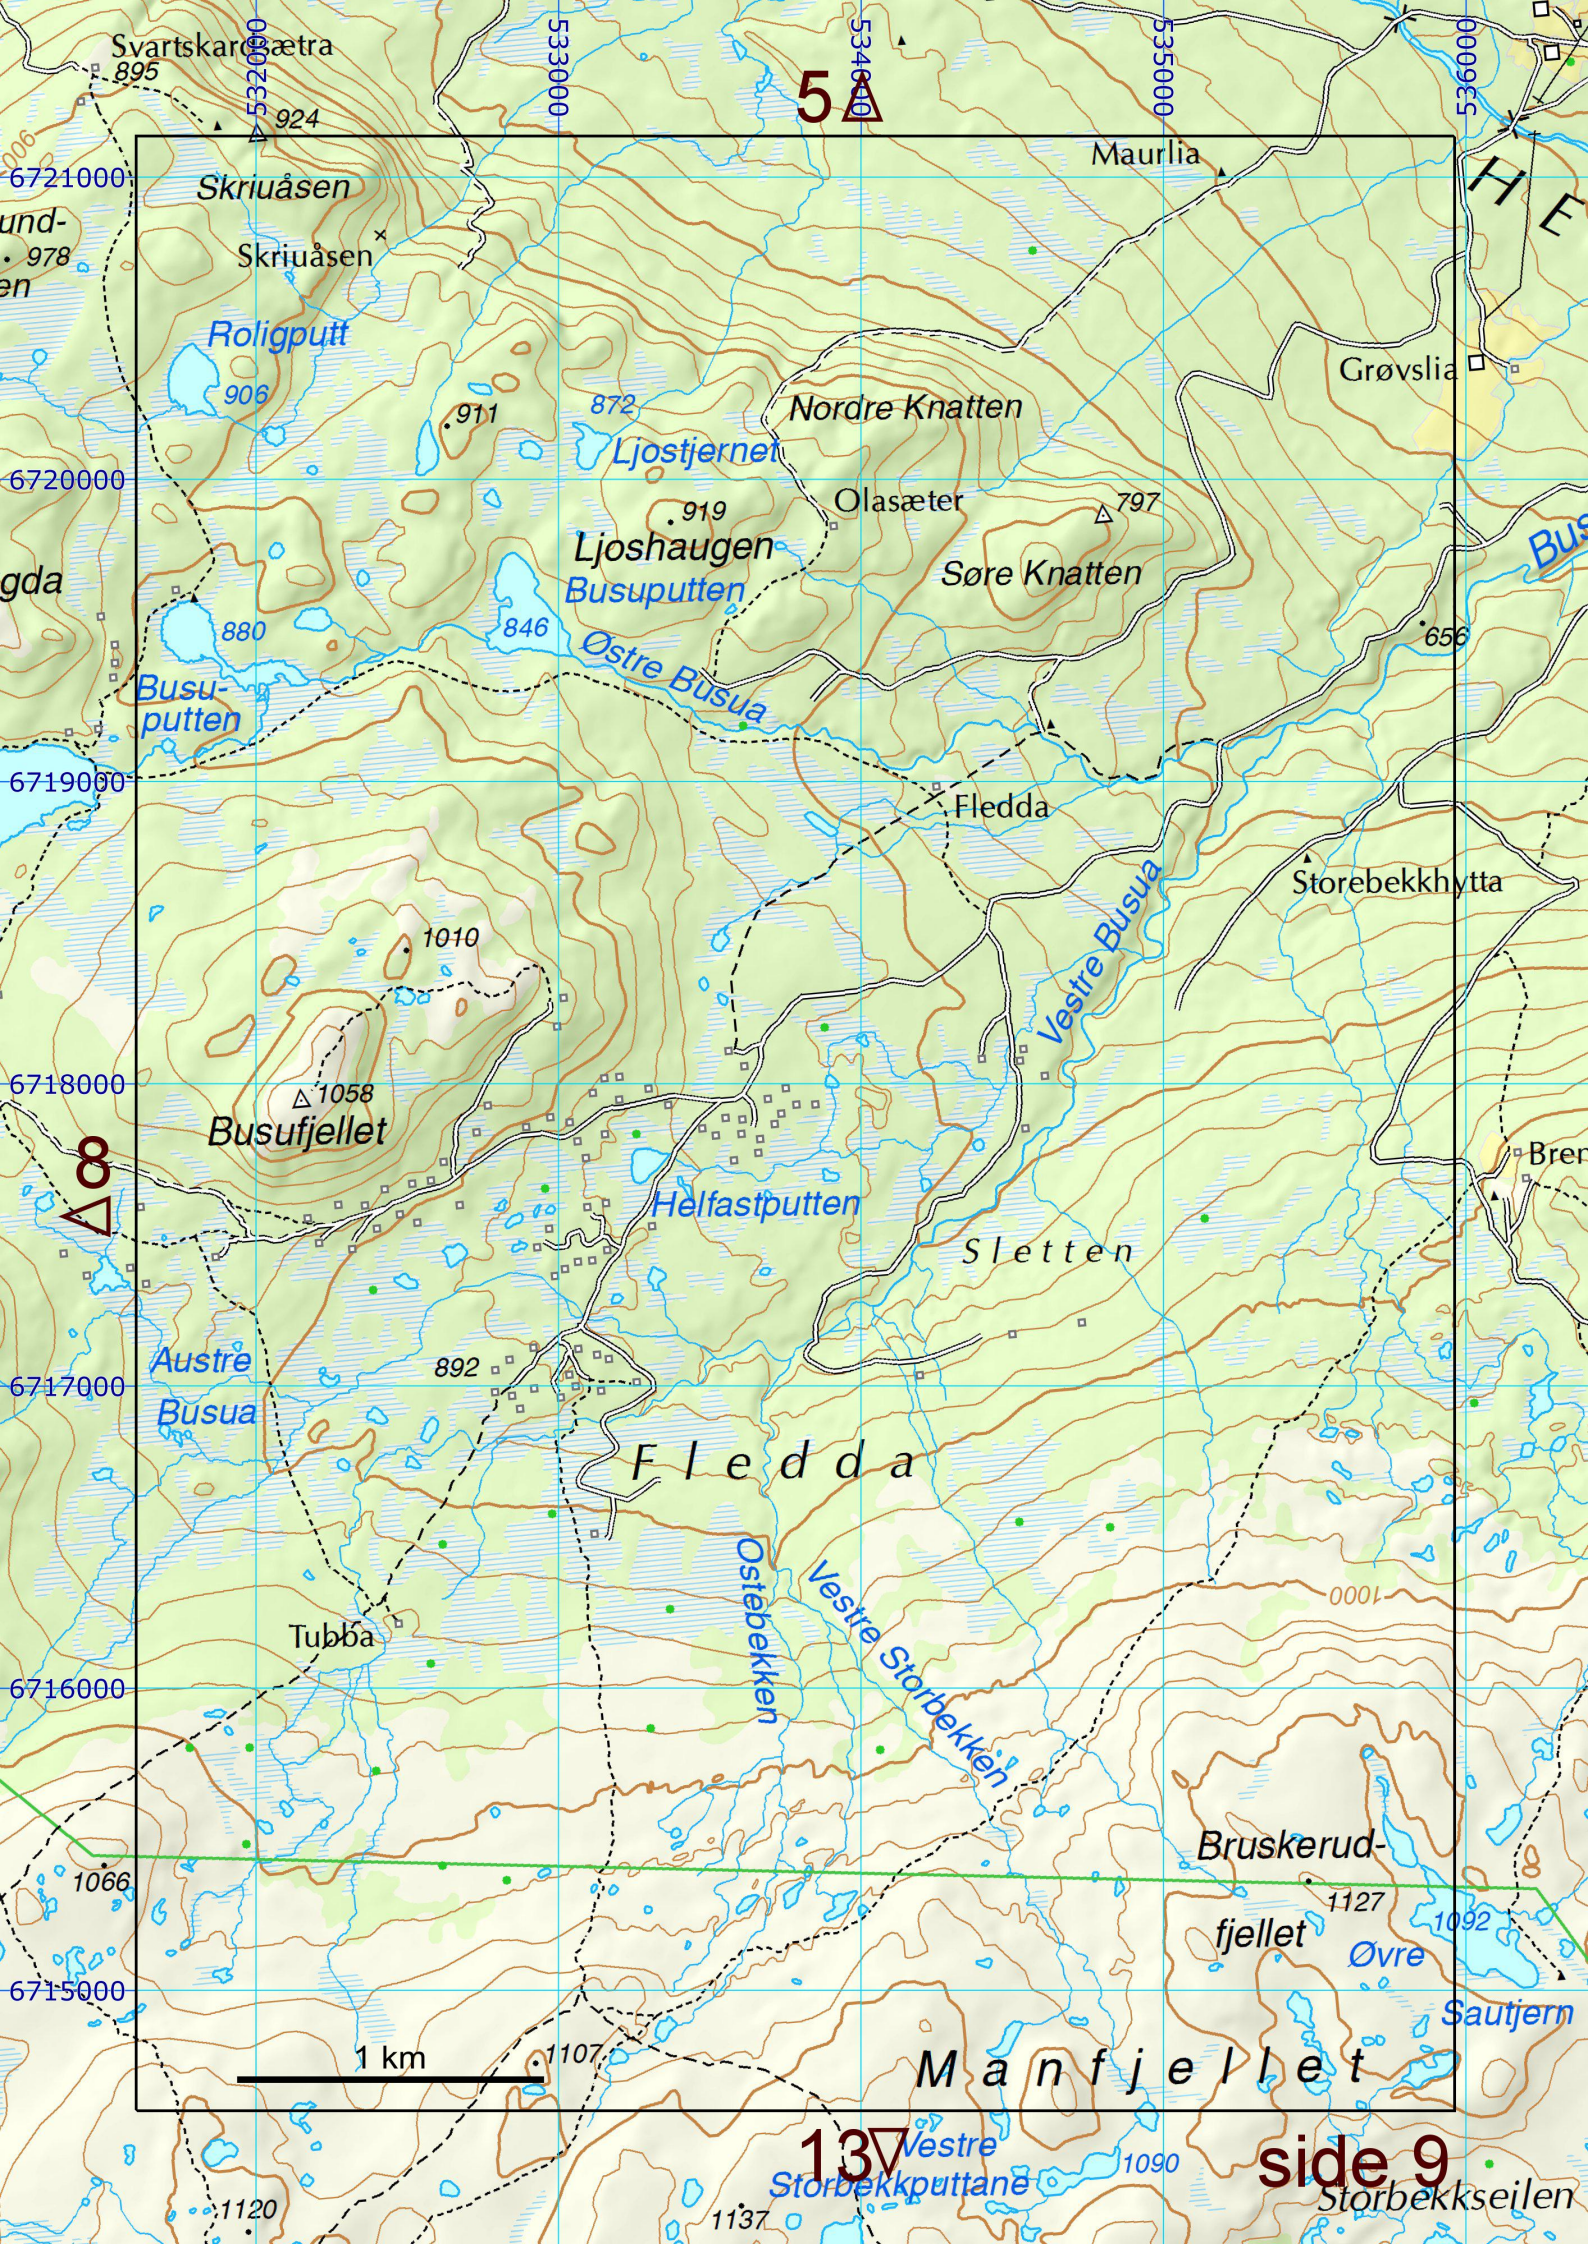

Svartskarøya 895

5A

Skriuåsen

Skriuåsen

Roligputt 906

911

Ljostjernet 872

Nordre Knatten

Olasæter

Søre Knatten

Ljoshaugen Busu-putten 846

Østre Busua

797

Busu-putten 880

Fledda

Storebekkhytta

1010

Busufjellet 1058

Helfastputten

Sletten

Austre Busua

892

Fledda

Tubba

Ostrebekken

Vestre Storbekken

Bruskerud-fjellet 1127

Øvre 1092

1066

6715000

1 km

1107

Manfjellet

137

Vestre Storbekkeputtane

side 9

Storbekkseilen

1120

1137

1090